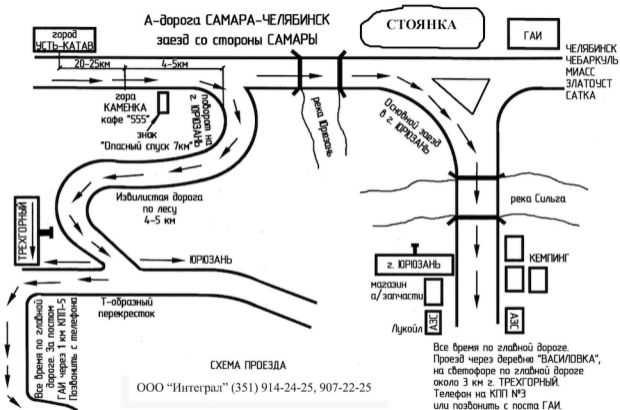

А-дорога САМАРА-ЧЕЛЯБИНСК
заезд со стороны САМАРЫ

СХЕМА ПРОЕЗДА

ООО "Интеграл" (351) 914-24-25, 907-22-25

Все время по главной дороге.
Проезд через деревню "ВАСИЛОВКА",
на светофоре по главной дороге
около 3 км з. ТРЕХГОРНЫЙ.
Телефон на КПП №3
или позвонить с поста ГАИ.